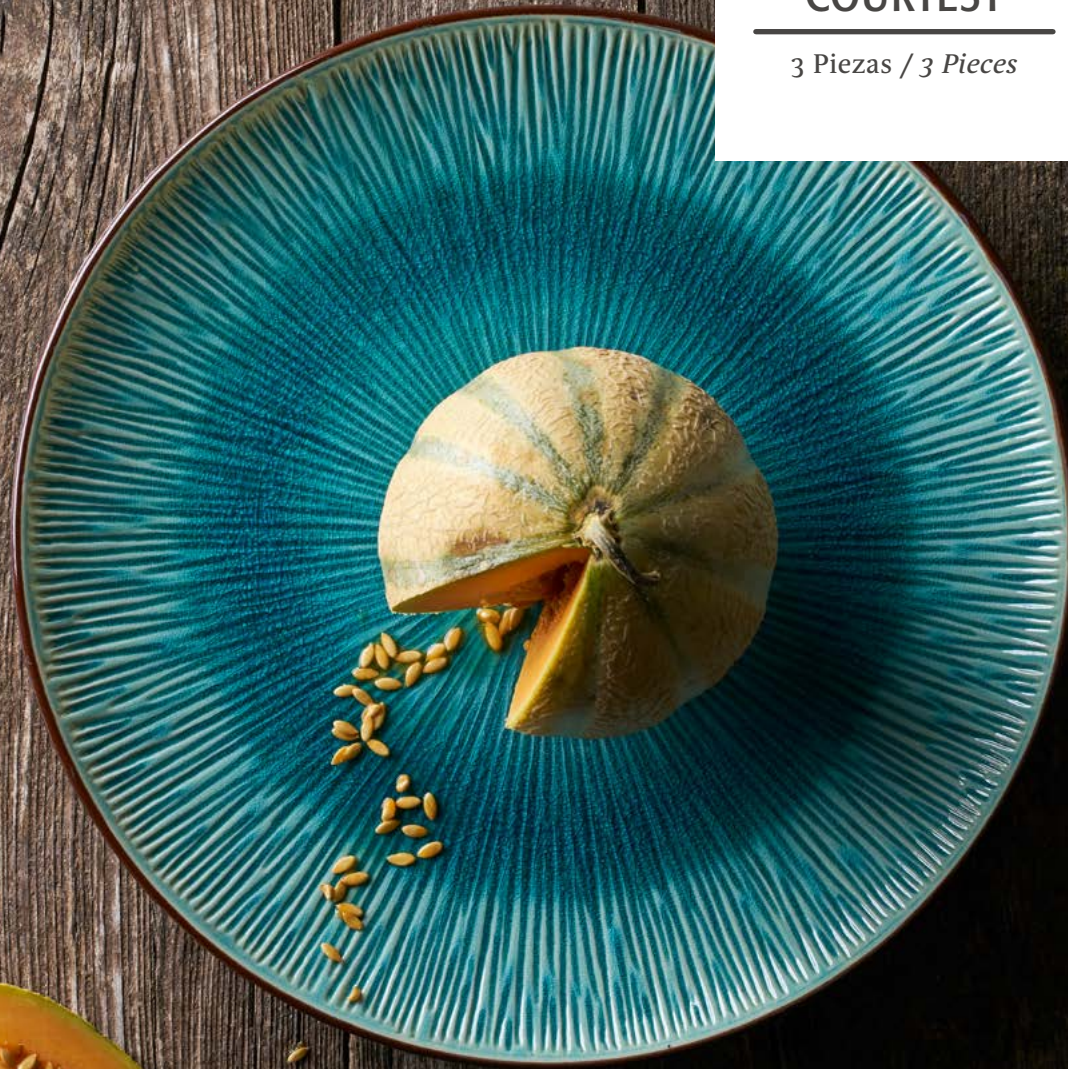

Caja interior / *Inner box*: 12
Caja exterior / *Outer box*: 72

COURTESY

3 Piezas / 3 Pieces

Plato Presentación Iris
Iris Courtesy Plate

Ø. 32cm / H. 2,5cm
Ref. 50332

Caja interior / Inner box: 3
Caja exterior / Outer box: 12