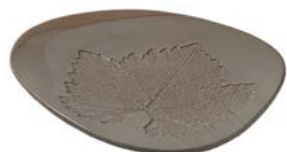

Plato Hoja de Vid Blanco
Leaf Vine Plate White

Ø. 23 cm

Ref. 12023

Caja interior / Inner box: 4
Caja exterior / Outer box: 24

Plato Hoja de Vid Piedra
Leaf Vine Plate Stone

Ø. 23 cm

Ref. 13023

Caja interior / Inner box: 4
Caja exterior / Outer box: 24