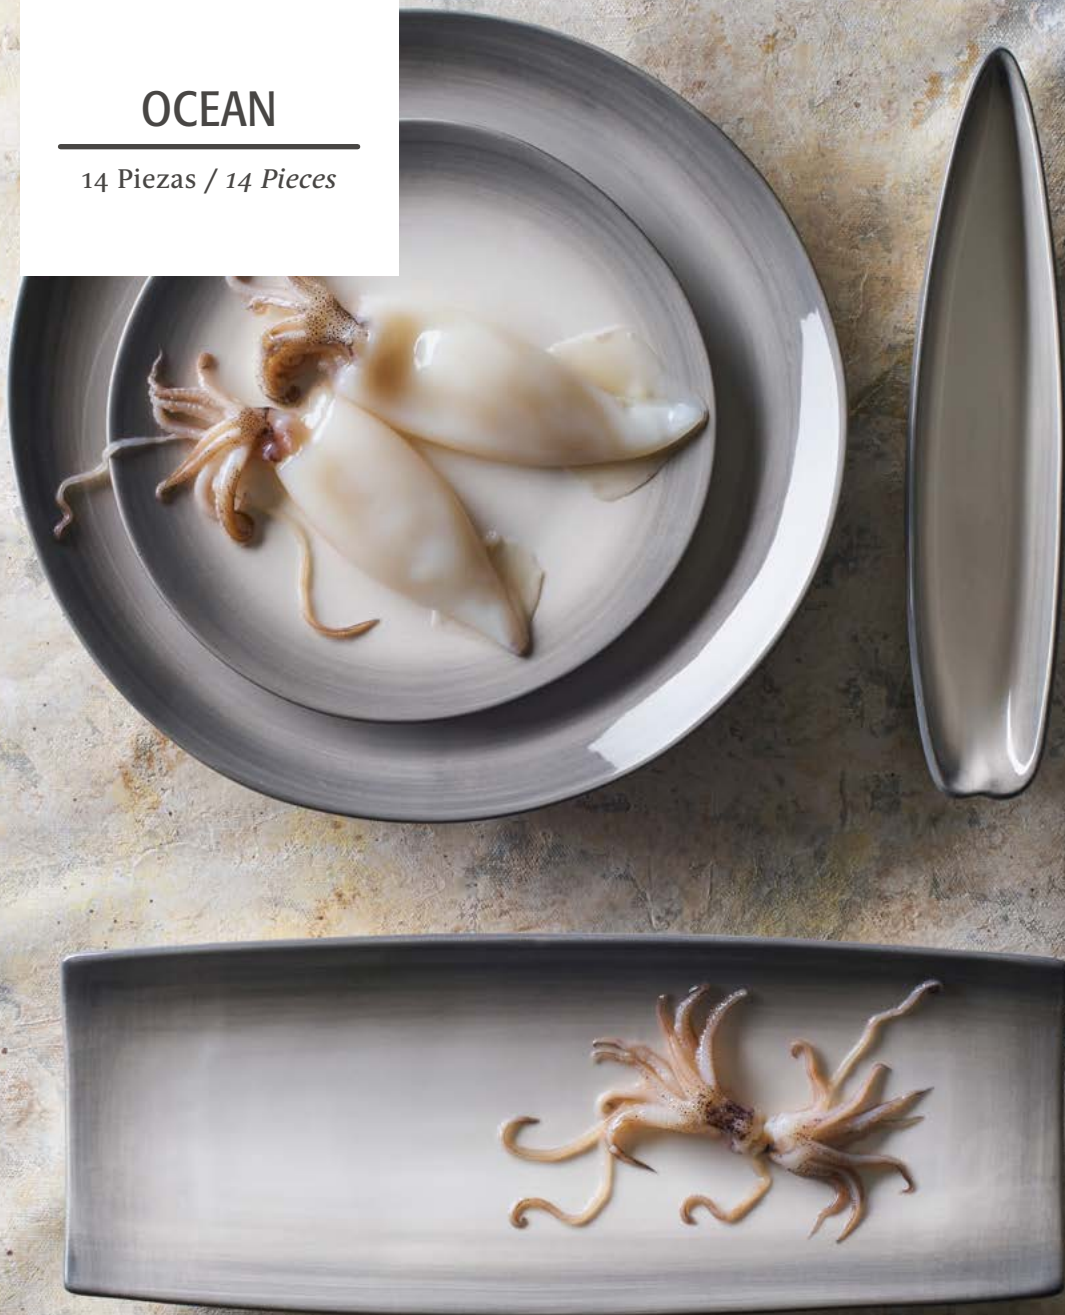

**Bol D15**  
*Bowl D15*

Ø. 15 cm / H. 6,4 cm  
**Ref. 65115**  
Caja interior / Inner box: 6  
Caja exterior / Outer box: 24

**Plato Café**  
*Coffee Saucer*

Ø. 11 cm  
**Ref. 65207**  
Caja interior / Inner box: 6  
Caja exterior / Outer box: 96

**Taza Café**  
*Coffee Cup*

Ø. 7 cm / H. 3,4 cm / 60 ml  
**Ref. 65206**  
Caja interior / Inner box: 6  
Caja exterior / Outer box: 96

**Plato Hondo D19**  
*Deep Plate D19*

Ø. 19 cm / H. 3,3 cm  
**Ref. 65419**  
Caja interior / Inner box: 6  
Caja exterior / Outer box: 36

**Bol D10**  
*Bowl D10*

Ø. 10 cm / H. 5 cm  
**Ref. 65110**  
Caja interior / Inner box: 6  
Caja exterior / Outer box: 72

# OCEAN

14 Piezas / 14 Pieces