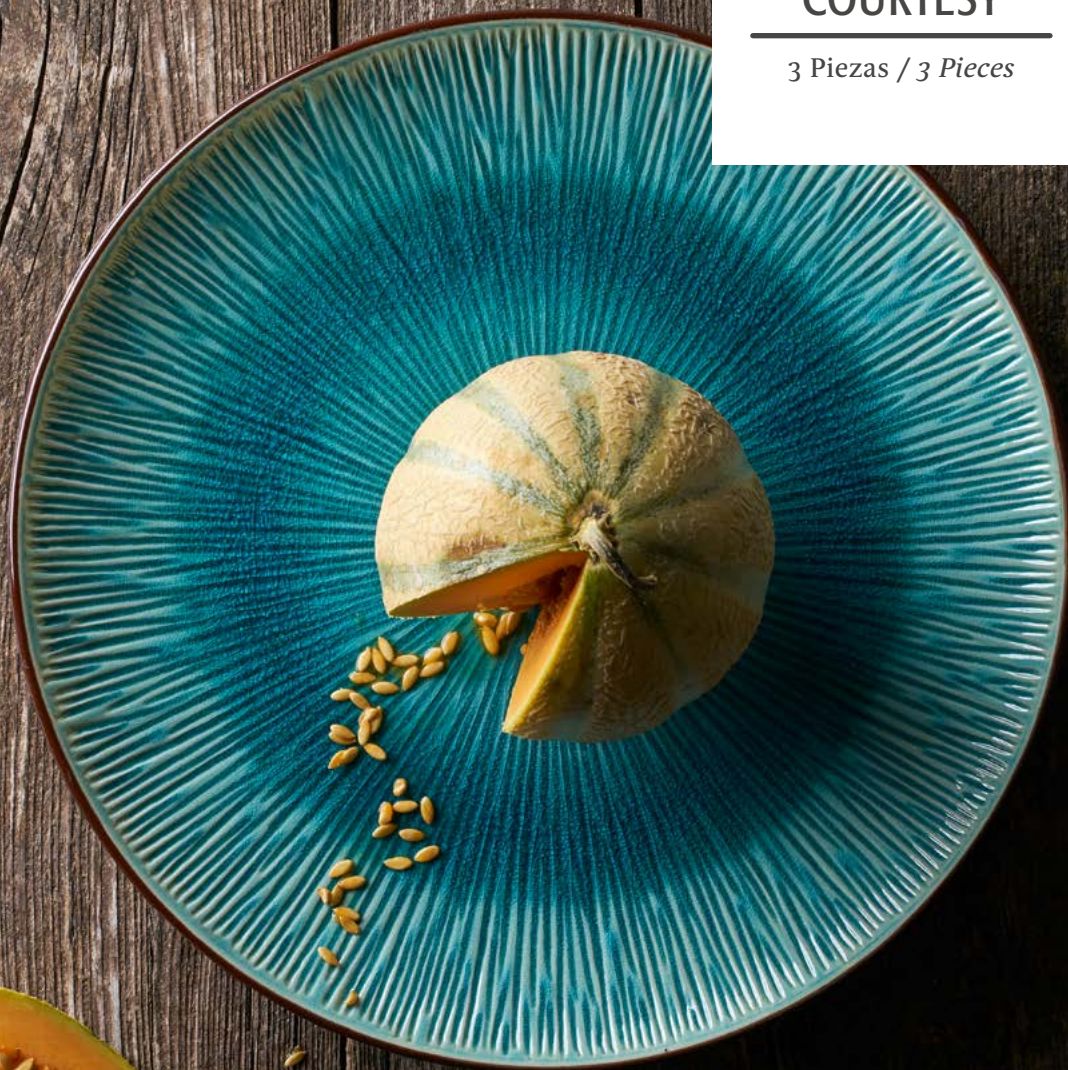

## COURTESY

3 Piezas / 3 Pieces

**Plato Presentación Iris**  
*Iris Courtesy Plate*

Ø. 32cm / H. 2,5cm  
**Ref. 50332**

Caja interior / Inner box: 3  
Caja exterior / Outer box: 12

**Plato Presentación Shield**  
*Shield Courtesy Plate*