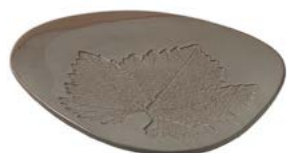

Plato Hoja de Vid Blanco
Leaf Vine Plate White

Ø. 23 cm

Ref. 12023

Caja interior / Inner box: 4
Caja exterior / Outer box: 24